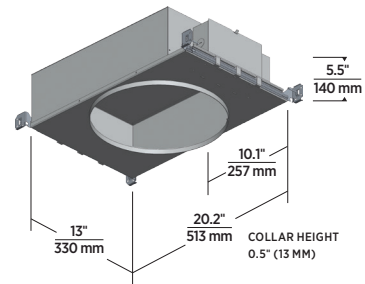

5" FLANGELESS

8" FLANGELESS

12" FLANGELESS

HOUSING

5" APERTURE
IC AIRTIGHT / CHICAGO PLENUM

8" APERTURE
IC AIRTIGHT / CHICAGO PLENUM

12" APERTURE
IC AIRTIGHT / CHICAGO PLENUM

REFLECTIONS