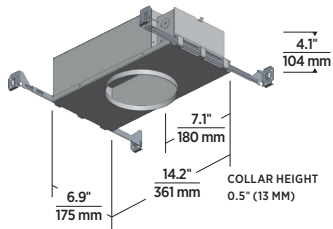

5" FLANGELESS

8" FLANGELESS

12" FLANGELESS

HOUSING

5" APERTURE
IC AIRTIGHT / CHICAGO PLENUM

8" APERTURE
IC AIRTIGHT / CHICAGO PLENUM

12" APERTURE
IC AIRTIGHT / CHICAGO PLENUM

REFLECTIONS