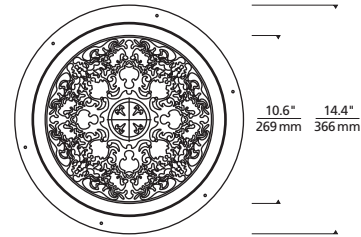

## DOMES/TRIM

Fleur Flanged 5"

Fleur Flanged 8"

Fleur Flanged 12"

Fleur Flangeless\* 5"

\*shown with plaster plate

Fleur Flangeless\* 8"

Fleur Flangeless\* 12"