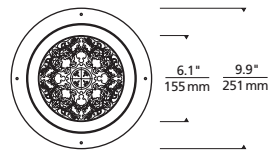

## DOMES/TRIM

Fleur Flanged 5"

Fleur Flanged 8"

Fleur Flanged 12"

Fleur Flangeless\* 5"

\*shown with plaster plate

Fleur Flangeless\* 8"

Fleur Flangeless\* 12"