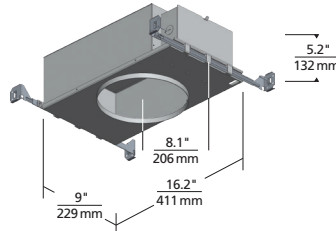

## TORUS FLANGELESS INDIRECT DOWNLIGHT

techlighting.com

Torus 5"

Torus 8"

Torus 12"

Aperture 5"

Aperture 8"

Aperture 12"