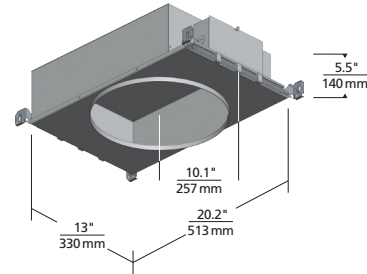

## TORUS FLANGELESS INDIRECT DOWNLIGHT

techlighting.com

Torus 5"

Torus 8"

Torus 12"

Aperture 5"

Aperture 8"

Aperture 12"