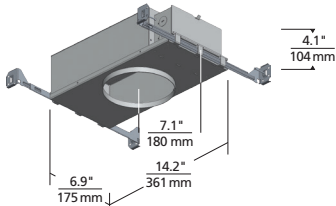

## TORUS FLANGELESS INDIRECT DOWNLIGHT

techlighting.com

Torus 5"

Torus 8"

Torus 12"

Aperture 5"

Aperture 8"

Aperture 12"