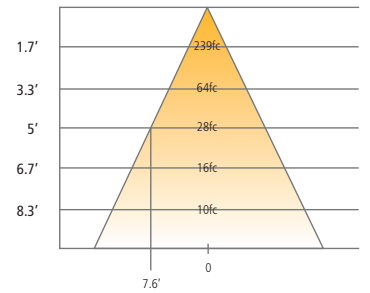

DESCRIPTION: 3" LED Module
65° Beam - 0° Tilt, 3000K
MODEL: ENTRA Adjustable 65° High Output

INPUT POWER (WATTS): 11.9
INPUT POWER FACTOR: 0.98
ABSOLUTE LUMINOUS FLUX (LUMENS): 1022*
LUMEN EFFICACY (LUMENS PER WATT): 86

ANGLE	0°	45°	90°
0°	691	691	691
5°	701	691	680
10°	703	696	677
15°	708	707	686
20°	698	706	683
25°	658	667	647
30°	568	580	563
35°	436	449	436
40°	275	296	285
45°	145	161	150
50°	68	72	67
55°	28	30	28
60°	3	13	5
65°	0	3	0
70°	0	0	0
75°	0	0	0
80°	0	0	0
85°	0	0	0
90°	0	0	0