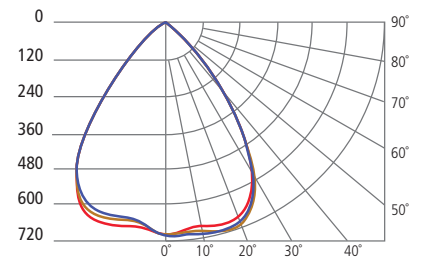

DESCRIPTION: 3" LED Module
65° Beam - 0° Tilt, 3000K
MODEL: ENTRA Adjustable 65° High Output

INPUT POWER (WATTS): 11.9
INPUT POWER FACTOR: 0.98
ABSOLUTE LUMINOUS FLUX (LUMENS): 1022*
LUMEN EFFICACY (LUMENS PER WATT): 86

ANGLE	0°	45°	90°
0°	691	691	691
5°	701	691	680
10°	703	696	677
15°	708	707	686
20°	698	706	683
25°	658	667	647
30°	568	580	563
35°	436	449	436
40°	275	296	285
45°	145	161	150
50°	68	72	67
55°	28	30	28
60°	3	13	5
65°	0	3	0
70°	0	0	0
75°	0	0	0
80°	0	0	0
85°	0	0	0
90°	0	0	0