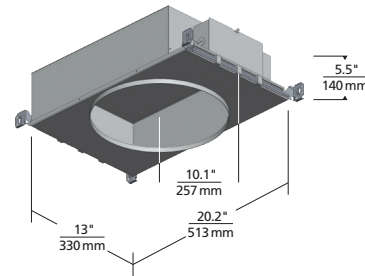

## BLOOM FLANGELESS INDIRECT DOWNLIGHT

Bloom 5"

Bloom 8"

Bloom 12"

Aperture 5"

Aperture 8"

Aperture 12"