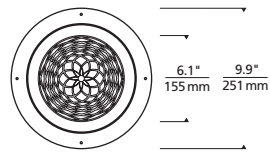

## DOME/TRIM

Torus Flanged 5"

Torus Flanged 8"

Torus Flanged 12"

Torus Flangeless\* 5"

\*shown with plaster plate

Torus Flangeless\* 8"

Torus Flangeless\* 12"