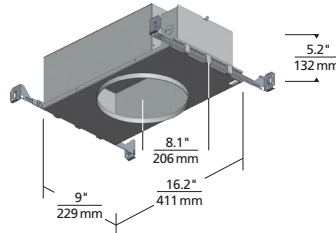

REFLECTIONS

TORUS FLANGELESS INDIRECT DOWNLIGHT

Torus 5"

Torus 8"

Torus 12"

Aperture 5"

Aperture 8"

Aperture 12"