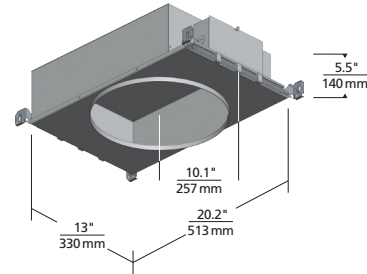

REFLECTIONS

TORUS FLANGELESS INDIRECT DOWNLIGHT

Torus 5"

Torus 8"

Torus 12"

Aperture 5"

Aperture 8"

Aperture 12"