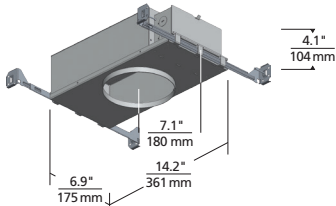

REFLECTIONS

TORUS FLANGELESS INDIRECT DOWNLIGHT

Torus 5"

Torus 8"

Torus 12"

Aperture 5"

Aperture 8"

Aperture 12"