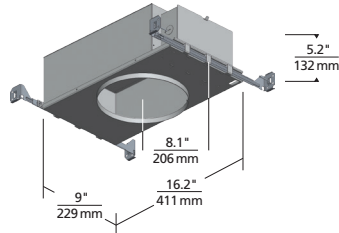

## TORUS FLANGELESS INDIRECT DOWNLIGHT

techlighting.com

Torus 5"

Torus 8"

Torus 12"

Aperture 5"

Aperture 8"

Aperture 12"