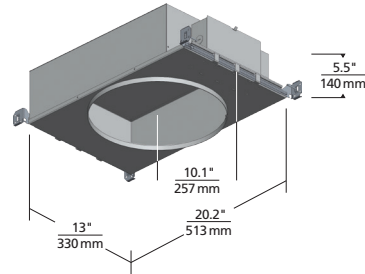

## TORUS FLANGELESS INDIRECT DOWNLIGHT

techlighting.com

Torus 5"

Torus 8"

Torus 12"

Aperture 5"

Aperture 8"

Aperture 12"