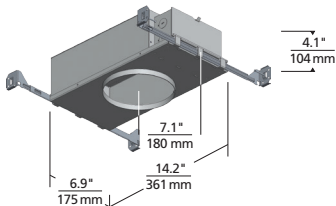

REFLECTIONS

TORUS FLANGELESS INDIRECT DOWNLIGHT

Torus 5"

Torus 8"

Torus 12"

Aperture 5"

Aperture 8"

Aperture 12"