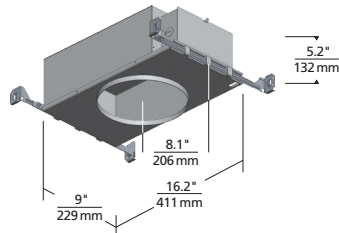

REFLECTIONS

TORUS FLANGELESS INDIRECT DOWNLIGHT

Torus 5"

Torus 8"

Torus 12"

Aperture 5"

Aperture 8"

Aperture 12"