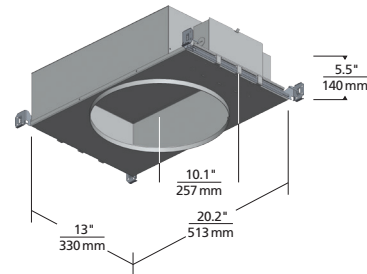

REFLECTIONS

TORUS FLANGELESS INDIRECT DOWNLIGHT

Torus 5"

Torus 8"

Torus 12"

Aperture 5"

Aperture 8"

Aperture 12"