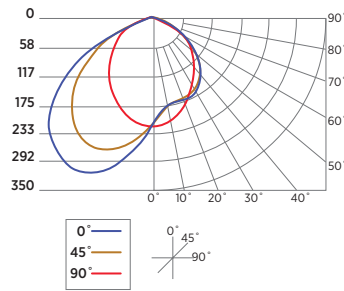

IC AIRTIGHT

VERSE™ 3" LED

FIXED AND WALL WASH DOWNLIGHTS

PHOTOMETRICS

Description: 3" LED Downlight
3000K
Model: Verse 9W Fixed
Input Power (Watts): 8.85
Input Power Factor: 0.99
Absolute Luminous Flux (Lumens): 936
Lumen Efficacy (Lumens per Watt): 105.7

Description: 3" LED Downlight
3000K
Model: Verse 9W Wall Wash
Input Power (Watts): 8.83
Input Power Factor: 0.99
Absolute Luminous Flux (Lumens): 660
Lumen Efficacy (Lumens per Watt): 74.8

ANGLE	0°	45°	90°
0°	509	509	509
5°	505	507	507
10°	501	503	501
15°	492	491	487
20°	475	470	465
25°	449	441	433
30°	413	402	394
35°	367	355	346
40°	312	300	291
45°	255	242	233
50°	190	177	168
55°	126	117	111
60°	79	72	69
65°	46	42	41
70°	25	22	22
75°	12	10	10
80°	5	4	4
85°	2	2	2
90°	0	0	0

ANGLE	0°	45°	90°
0°	222	222	222
5°	201	204	220
10°	184	189	213
15°	178	179	205
20°	178	172	192
25°	178	171	178
30°	174	169	163
35°	166	162	148
40°	153	151	133
45°	135	135	119
50°	115	118	104
55°	91	97	89
60°	69	76	71
65°	47	54	53
70°	27	33	35
75°	13	15	20
80°	6	5	9
85°	3	2	1
90°	0	0	0