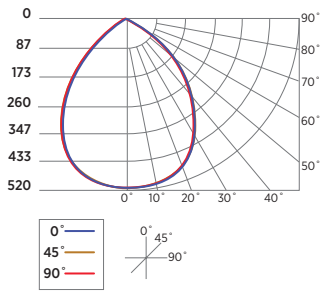

IC AIRTIGHT

VERSE™ 3" LED

FIXED AND WALL WASH DOWNLIGHTS

PHOTOMETRICS

Description: 3" LED Downlight
3000K
Model: Verse 9W Fixed
Input Power (Watts): 8.85
Input Power Factor: 0.99
Absolute Luminous Flux (Lumens): 936
Lumen Efficacy (Lumens per Watt): 105.7

Description: 3" LED Downlight
3000K
Model: Verse 9W Wall Wash
Input Power (Watts): 8.83
Input Power Factor: 0.99
Absolute Luminous Flux (Lumens): 660
Lumen Efficacy (Lumens per Watt): 74.8

ANGLE	0°	45°	90°
0°	509	509	509
5°	505	507	507
10°	501	503	501
15°	492	491	487
20°	475	470	465
25°	449	441	433
30°	413	402	394
35°	367	355	346
40°	312	300	291
45°	255	242	233
50°	190	177	168
55°	126	117	111
60°	79	72	69
65°	46	42	41
70°	25	22	22
75°	12	10	10
80°	5	4	4
85°	2	2	2
90°	0	0	0

ANGLE	0°	45°	90°
0°	222	222	222
5°	201	204	220
10°	184	189	213
15°	178	179	205
20°	178	172	192
25°	178	171	178
30°	174	169	163
35°	166	162	148
40°	153	151	133
45°	135	135	119
50°	115	118	104
55°	91	97	89
60°	69	76	71
65°	47	54	53
70°	27	33	35
75°	13	15	20
80°	6	5	9
85°	3	2	1
90°	0	0	0