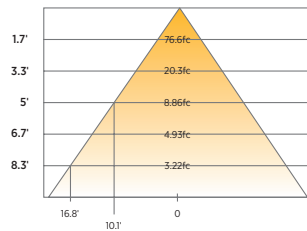

Model: Verse 9W Wall Wash

Input Power (Watts): 8.83

Input Power Factor: 0.99

Absolute Luminous Flux (Lumens): 660

Lumen Efficacy (Lumens per Watt): 74.8

ANGLE	0°	45°	90°
0°	509	509	509
5°	505	507	507
10°	501	503	501
15°	492	491	487
20°	475	470	465
25°	449	441	433
30°	413	402	394
35°	367	355	346
40°	312	300	291
45°	255	242	233
50°	190	177	168
55°	126	117	111
60°	79	72	69
65°	46	42	41
70°	25	22	22
75°	12	10	10
80°	5	4	4
85°	2	2	2
90°	0	0	0

ANGLE	0°	45°	90°
0°	222	222	222
5°	201	204	220
10°	184	189	213
15°	178	179	205
20°	178	172	192
25°	178	171	178
30°	174	169	163
35°	166	162	148
40°	153	151	133
45°	135	135	119
50°	115	118	104
55°	91	97	89
60°	69	76	71
65°	47	54	53
70°	27	33	35
75°	13	15	20
80°	6	5	9
85°	3	2	1
90°	0	0	0