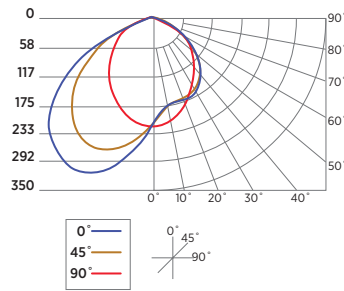

Model: Verse 9W Wall Wash

Input Power (Watts): 8.83

Input Power Factor: 0.99

Absolute Luminous Flux (Lumens): 660

Lumen Efficacy (Lumens per Watt): 74.8

ANGLE	0°	45°	90°
0°	509	509	509
5°	505	507	507
10°	501	503	501
15°	492	491	487
20°	475	470	465
25°	449	441	433
30°	413	402	394
35°	367	355	346
40°	312	300	291
45°	255	242	233
50°	190	177	168
55°	126	117	111
60°	79	72	69
65°	46	42	41
70°	25	22	22
75°	12	10	10
80°	5	4	4
85°	2	2	2
90°	0	0	0

ANGLE	0°	45°	90°
0°	222	222	222
5°	201	204	220
10°	184	189	213
15°	178	179	205
20°	178	172	192
25°	178	171	178
30°	174	169	163
35°	166	162	148
40°	153	151	133
45°	135	135	119
50°	115	118	104
55°	91	97	89
60°	69	76	71
65°	47	54	53
70°	27	33	35
75°	13	15	20
80°	6	5	9
85°	3	2	1
90°	0	0	0