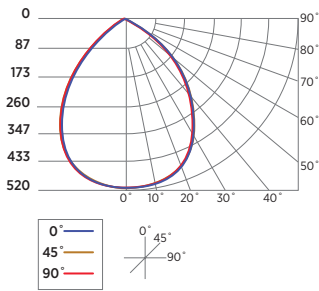

Model: Verse 9W Wall Wash

Input Power (Watts): 8.83

Input Power Factor: 0.99

Absolute Luminous Flux (Lumens): 660

Lumen Efficacy (Lumens per Watt): 74.8

ANGLE	0°	45°	90°
0°	509	509	509
5°	505	507	507
10°	501	503	501
15°	492	491	487
20°	475	470	465
25°	449	441	433
30°	413	402	394
35°	367	355	346
40°	312	300	291
45°	255	242	233
50°	190	177	168
55°	126	117	111
60°	79	72	69
65°	46	42	41
70°	25	22	22
75°	12	10	10
80°	5	4	4
85°	2	2	2
90°	0	0	0

ANGLE	0°	45°	90°
0°	222	222	222
5°	201	204	220
10°	184	189	213
15°	178	179	205
20°	178	172	192
25°	178	171	178
30°	174	169	163
35°	166	162	148
40°	153	151	133
45°	135	135	119
50°	115	118	104
55°	91	97	89
60°	69	76	71
65°	47	54	53
70°	27	33	35
75°	13	15	20
80°	6	5	9
85°	3	2	1
90°	0	0	0