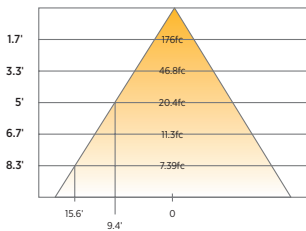

Model: Verse 9W Wall Wash

Input Power (Watts): 8.83

Input Power Factor: 0.99

Absolute Luminous Flux (Lumens): 660

Lumen Efficacy (Lumens per Watt): 74.8

ANGLE	0°	45°	90°
0°	509	509	509
5°	505	507	507
10°	501	503	501
15°	492	491	487
20°	475	470	465
25°	449	441	433
30°	413	402	394
35°	367	355	346
40°	312	300	291
45°	255	242	233
50°	190	177	168
55°	126	117	111
60°	79	72	69
65°	46	42	41
70°	25	22	22
75°	12	10	10
80°	5	4	4
85°	2	2	2
90°	0	0	0

ANGLE	0°	45°	90°
0°	222	222	222
5°	201	204	220
10°	184	189	213
15°	178	179	205
20°	178	172	192
25°	178	171	178
30°	174	169	163
35°	166	162	148
40°	153	151	133
45°	135	135	119
50°	115	118	104
55°	91	97	89
60°	69	76	71
65°	47	54	53
70°	27	33	35
75°	13	15	20
80°	6	5	9
85°	3	2	1
90°	0	0	0