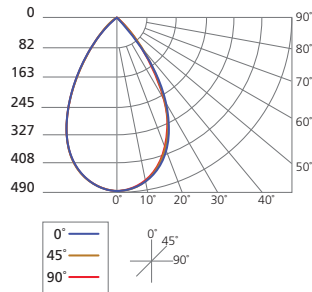

Input Power (Watts): 5.8

Input Power Factor: 0.63

Absolute Luminous Flux (Lumens): 431

Lumen Efficacy (Lumens per Watt): 74

Description: ENTRA LED Niche Lights
60° Beam, 0° Tilt, 3000K

Model: ENTRA LED Niche

Input Power (Watts): 5.9

Input Power Factor: 0.63

Absolute Luminous Flux (Lumens): 483.4

Lumen Efficacy (Lumens per Watt): 82

ANGLE	0°	45°	90°
0°	882	882	882
5°	840	832	836
10°	684	665	675
15°	486	467	477
20°	331	317	324
25°	218	207	211
30°	143	134	138
35°	96	92	95
40°	70	68	69
45°	52	50	52
50°	37	36	37
55°	24	22	23
60°	10	9	9
65°	6	6	5
70°	4	3	3
75°	0	0	0
80°	0	0	0
85°	0	0	0
90°	0	0	0

ANGLE	0°	45°	90°
0°	484	484	484
5°	478	480	478
10°	464	463	459
15°	436	435	457
20°	397	392	384
25°	343	332	325
30°	270	254	251
35°	185	171	170
40°	106	98	97
45°	55	50	50
50°	30	28	28
55°	19	17	17
60°	10	9	9
65°	4	4	4
70°	2	1	1
75°	1	0	0
80°	0	0	0
85°	0	0	0
90°	0	0	0