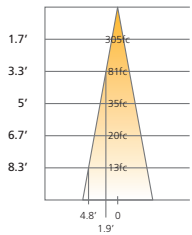

Input Power (Watts): 5.8

Input Power Factor: 0.63

Absolute Luminous Flux (Lumens): 431

Lumen Efficacy (Lumens per Watt): 74

Description: ENTRA LED Niche Lights
60° Beam, 0° Tilt, 3000K

Model: ENTRA LED Niche

Input Power (Watts): 5.9

Input Power Factor: 0.63

Absolute Luminous Flux (Lumens): 483.4

Lumen Efficacy (Lumens per Watt): 82

ANGLE	0°	45°	90°
0°	882	882	882
5°	840	832	836
10°	684	665	675
15°	486	467	477
20°	331	317	324
25°	218	207	211
30°	143	134	138
35°	96	92	95
40°	70	68	69
45°	52	50	52
50°	37	36	37
55°	24	22	23
60°	10	9	9
65°	6	6	5
70°	4	3	3
75°	0	0	0
80°	0	0	0
85°	0	0	0
90°	0	0	0

ANGLE	0°	45°	90°
0°	484	484	484
5°	478	480	478
10°	464	463	459
15°	436	435	457
20°	397	392	384
25°	343	332	325
30°	270	254	251
35°	185	171	170
40°	106	98	97
45°	55	50	50
50°	30	28	28
55°	19	17	17
60°	10	9	9
65°	4	4	4
70°	2	1	1
75°	1	0	0
80°	0	0	0
85°	0	0	0
90°	0	0	0