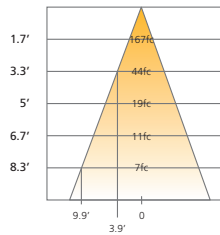

Input Power (Watts): 5.8

Input Power Factor: 0.63

Absolute Luminous Flux (Lumens): 431

Lumen Efficacy (Lumens per Watt): 74

Description: ENTRA LED Niche Lights
60° Beam, 0° Tilt, 3000K

Model: ENTRA LED Niche

Input Power (Watts): 5.9

Input Power Factor: 0.63

Absolute Luminous Flux (Lumens): 483.4

Lumen Efficacy (Lumens per Watt): 82

ANGLE	0°	45°	90°
0°	882	882	882
5°	840	832	836
10°	684	665	675
15°	486	467	477
20°	331	317	324
25°	218	207	211
30°	143	134	138
35°	96	92	95
40°	70	68	69
45°	52	50	52
50°	37	36	37
55°	24	22	23
60°	10	9	9
65°	6	6	5
70°	4	3	3
75°	0	0	0
80°	0	0	0
85°	0	0	0
90°	0	0	0

ANGLE	0°	45°	90°
0°	484	484	484
5°	478	480	478
10°	464	463	459
15°	436	435	457
20°	397	392	384
25°	343	332	325
30°	270	254	251
35°	185	171	170
40°	106	98	97
45°	55	50	50
50°	30	28	28
55°	19	17	17
60°	10	9	9
65°	4	4	4
70°	2	1	1
75°	1	0	0
80°	0	0	0
85°	0	0	0
90°	0	0	0