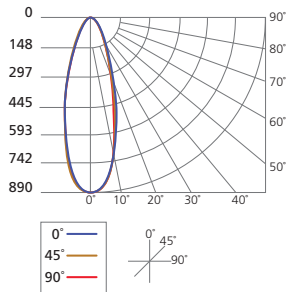

Input Power (Watts): 5.8

Input Power Factor: 0.63

Absolute Luminous Flux (Lumens): 431

Lumen Efficacy (Lumens per Watt): 74

Description: ENTRA LED Niche Lights
60° Beam, 0° Tilt, 3000K

Model: ENTRA LED Niche

Input Power (Watts): 5.9

Input Power Factor: 0.63

Absolute Luminous Flux (Lumens): 483.4

Lumen Efficacy (Lumens per Watt): 82

ANGLE	0°	45°	90°
0°	882	882	882
5°	840	832	836
10°	684	665	675
15°	486	467	477
20°	331	317	324
25°	218	207	211
30°	143	134	138
35°	96	92	95
40°	70	68	69
45°	52	50	52
50°	37	36	37
55°	24	22	23
60°	10	9	9
65°	6	6	5
70°	4	3	3
75°	0	0	0
80°	0	0	0
85°	0	0	0
90°	0	0	0

ANGLE	0°	45°	90°
0°	484	484	484
5°	478	480	478
10°	464	463	459
15°	436	435	457
20°	397	392	384
25°	343	332	325
30°	270	254	251
35°	185	171	170
40°	106	98	97
45°	55	50	50
50°	30	28	28
55°	19	17	17
60°	10	9	9
65°	4	4	4
70°	2	1	1
75°	1	0	0
80°	0	0	0
85°	0	0	0
90°	0	0	0